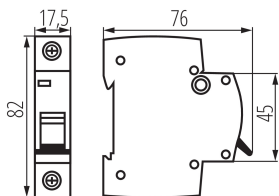

23151 KMB6-C25/1

Автоматичен прекъсвач монофазен, 1P

5905339231512

ПАРАМЕТРИ НА ПРОДУКТА:

Цвят: бял

Място на монтаж: na szynę TH35

Норма: PN-EN 60898-1

Дължина [mm]: 76

Широчина [mm]: 17.5

Височина [mm]: 82

Номинално напрежение [V]: 230/400 AC

Номинален ток [A]: 25

Номинална честота [Hz]: 50

Обхват на околната температура, на която може да бъде изложен продуктът [°C]: 5÷40

Бруто тегло на един брой [g]: 94

Дължина на единична опаковка [cm]: 2

Ширина на единична опаковка [cm]: 7.5

Височина на единична опаковка [cm]: 8.5

Тегло на кашон [kg]: 12.48

Ширина на кашон [cm]: 25

Височина на кашон [cm]: 19.5

Дължина на кашон [cm]: 45

Вместимост на кашон [m³]: 0.021938