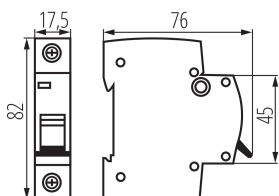

23147 KMB6-B25/1

Автоматичен прекъсвач монофазен, 1P

5905339231475

ОБЩИ ДАННИ:

Цвят: бял

Място на монтаж: na szynę TH35

Норма: PN-EN 60898-1

Дължина [mm]: 76

Широчина [mm]: 17.5

Височина [mm]: 82

ТЕХНИЧЕСКИ ДАННИ:

Номинално напрежение [V]: 230/400 AC

Номинален ток [A]: 25

Номинална честота [Hz]: 50

Обхват на околната температура, на която може да бъде изложен продуктът [°C]: 5÷40

Бруто тегло на един брой [g]: 96

Дължина на единична опаковка [cm]: 2

Ширина на единична опаковка [cm]: 7.5

Височина на единична опаковка [cm]: 8.5

Тегло на кашон [kg]: 12.48

Ширина на кашон [cm]: 25

Височина на кашон [cm]: 19.5

Дължина на кашон [cm]: 45

Вместимост на кашон [m³]: 0.021938