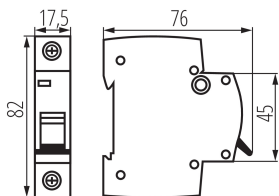

23147 KMB6-B25/1

Автоматичен прекъсвач монофазен, 1P

5905339231475

ПАРАМЕТРИ НА ПРОДУКТА:

Цвят: бял

Място на монтаж: na szynę TH35

Норма: PN-EN 60898-1

Дължина [mm]: 76

Широчина [mm]: 17.5

Височина [mm]: 82

Номинално напрежение [V]: 230/400 AC

Номинален ток [A]: 25

Номинална честота [Hz]: 50

Обхват на околната температура, на която може да бъде изложен продуктът [°C]: 5÷40

Бруто тегло на един брой [g]: 96

Дължина на единична опаковка [cm]: 2

Ширина на единична опаковка [cm]: 7.5

Височина на единична опаковка [cm]: 8.5

Тегло на кашон [kg]: 12.48

Ширина на кашон [cm]: 25

Височина на кашон [cm]: 19.5

Дължина на кашон [cm]: 45

Вместимост на кашон [m³]: 0.021938