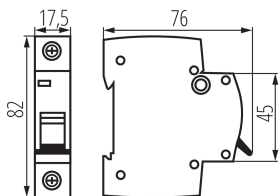

### ОБЩИ ДАННИ:

Цвят: бял

Място на монтаж: na szynę TH35

Норма: PN-EN 60898-1

Дължина [mm]: 76

Широчина [mm]: 17.5

Височина [mm]: 82

Дължина на единична опаковка [cm]: 2

Ширина на единична опаковка [cm]: 7.5

Височина на единична опаковка [cm]: 8.5

Тегло на кашон [kg]: 12.48

Ширина на кашон [cm]: 25

Височина на кашон [cm]: 19.5

Дължина на кашон [cm]: 45

Вместимост на кашон [m<sup>3</sup>]: 0.021938