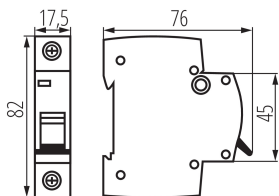

23142 KMB6-B20/1

Автоматичен прекъсвач монофазен, 1P

5905339231420

ПАРАМЕТРИ НА ПРОДУКТА:

Цвят: бял

Място на монтаж: na szynę TH35

Норма: PN-EN 60898-1

Дължина [mm]: 76

Широчина [mm]: 17.5

Височина [mm]: 82

Номинално напрежение [V]: 230/400 AC

Номинален ток [A]: 20

Номинална честота [Hz]: 50

Обхват на околната температура, на която може да бъде изложен продуктът [°C]: 5÷40

Бруто тегло на един брой [g]: 94

Дължина на единична опаковка [cm]: 2

Ширина на единична опаковка [cm]: 7.5

Височина на единична опаковка [cm]: 8.5

Тегло на кашон [kg]: 12.48

Ширина на кашон [cm]: 25

Височина на кашон [cm]: 19.5

Дължина на кашон [cm]: 45

Вместимост на кашон [m³]: 0.021938