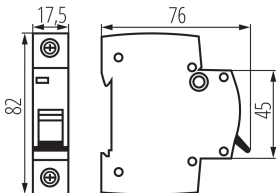

### ОБЩИ ДАННИ:

Цвят: бял

Място на монтаж: na szynę TH35

Норма: PN-EN 60898-1

Дължина [mm]: 76

Широчина [mm]: 17.5

Височина [mm]: 82

Дължина на единична опаковка [cm]: 2

Ширина на единична опаковка [cm]: 7.5

Височина на единична опаковка [cm]: 8.5

Тегло на кашон [kg]: 12.48

Ширина на кашон [cm]: 25

Височина на кашон [cm]: 19.5

Дължина на кашон [cm]: 45

Вместимост на кашон [m<sup>3</sup>]: 0.021938