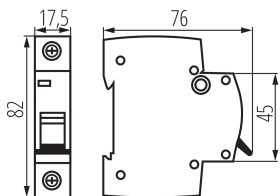

23140 KMB6-B16/1

Автоматичен прекъсвач монофазен, 1P

5905339231406

ПАРАМЕТРИ НА ПРОДУКТА:

Цвят: бял

Място на монтаж: na szynę TH35

Норма: PN-EN 60898-1

Дължина [mm]: 76

Широчина [mm]: 17.5

Височина [mm]: 82

Номинално напрежение [V]: 230/400 AC

Номинален ток [A]: 16

Номинална честота [Hz]: 50

Обхват на околната температура, на която може да бъде изложен продуктът [°C]: 5÷40

Бруто тегло на един брой [g]: 94

Дължина на единична опаковка [cm]: 2

Ширина на единична опаковка [cm]: 7.5

Височина на единична опаковка [cm]: 8.5

Тегло на кашон [kg]: 12.48

Ширина на кашон [cm]: 25

Височина на кашон [cm]: 19.5

Дължина на кашон [cm]: 45

Вместимост на кашон [m³]: 0.021938