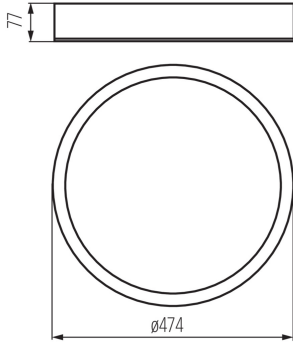

Плафониера

ЛОГИСТИЧНИ ДАННИ:

Как е опаковано: 1

Количество бройки в междинна опаковка: 1

Количество бройки в сборна опаковка: 1

Единично нето тегло [g]: 3100

Грамаж [g]: 3460

Дължина на единична опаковка [cm]: 49

Ширина на единична опаковка [cm]: 48

Височина на единична опаковка [cm]: 9

Тегло на кашон [kg]: 3.46

Ширина на кашон [cm]: 48

Височина на кашон [cm]: 9

Дължина на кашон [cm]: 49

Вместимост на кашон [m³]: 0.021168