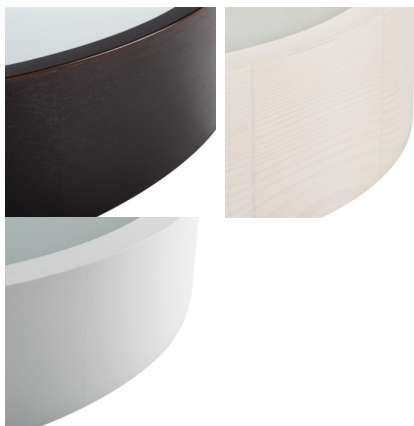

Плафониера

5905339231222

Оригиналните и същевременно стилни кръгли осветителни тела Kanlux JASMIN се отличават с модерен и привлекателен дизайн. Корпусът на плафонерата е изработен от дърво и ецвано (сатеново) стъкло, което осигурява равномерно разпространение на светлината. Класическата комбинация от дърво и стъкло прави плафонерата едно много универсално решение за осветление.

ОБЩИ ДАННИ:

Цвят: венге

Място на монтаж: за настенен монтаж, за монтаж върху таван

Място на приложение: на закрито

Минимално разстояние от осветявания обект: 0,5m

Възможност за монтаж върху нормално запалими повърхности: не