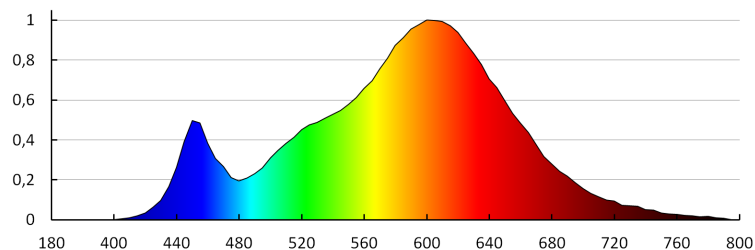

ЛОГИСТИЧНИ ДАННИ:

Мерна единица: брой

Как е опаковано: 100

Количество бройки в междинна опаковка: 1

Количество бройки в сборна опаковка: 100

Единично нето тегло [g]: 56

Грамаж [g]: 76.9

Бруто тегло на един брой [g]: 72

Дължина на единична опаковка [cm]: 11

Ширина на единична опаковка [cm]: 2.5

Височина на единична опаковка [cm]: 16.5

Тегло на кашон [kg]: 7.69

Ширина на кашон [cm]: 23.5

Височина на кашон [cm]: 34.5

Дължина на кашон [cm]: 63

Вместимост на кашон [m³]: 0.051077