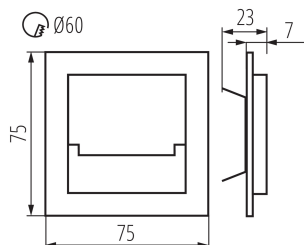

23109 SABIK MINI LED WW

Стълбищно LED осветително тяло