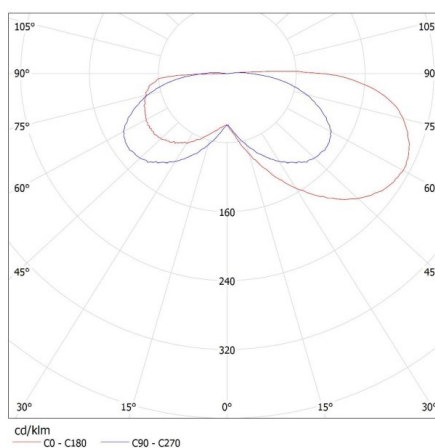

KANLUX S.A. (kat 23109) SABIK MINI LED WW / LDC (Polar)