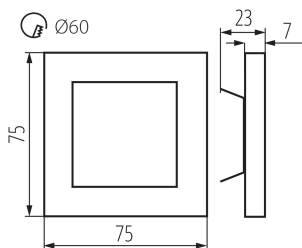

Стълбищно LED осветително тяло

Kanlux APUS е съвременен дизайн, съчетан с атрактивен светлинен ефект. Това е едно прекрасно предложение за осветление на стълбища и коридори или за акцентирание на интериора на помещенията. Уникалната конструкция на осветителното тяло ще осигури равномерно разпределение на светлината. Версия AC е снабдена с адаптер 230V, който се побира в кутия, а версиите PIR - в сензор за движение. Сензорът открива движение/включва осветлението независимо от интензитета на светлината в околното пространство.

ОБЩИ ДАННИ:

Стенни за вграждане: да

Цвят: неръждаема стомана

Място на монтаж: за вграждане в стена

Място на приложение: на закрито

Минимално разстояние от осветявания обект: 0,1m

Възможност за използване с димер: не

Дължина [mm]: 75

Широчина [mm]: 23

Височина [mm]: 75

Изискван диаметър на конзолната кутия [Ømm]: 60

Размери на монтажния отвор [mm]: 60

Интегриран LED източник на светлина: да

ТЕХНИЧЕСКИ ДАННИ:

Номинално напрежение [V]: 12 DC

Максимална мощност [W]: 0.8

Категория на защита от токов удар: III

Материал на дифузера: пластмаса

Вид диод: LED SMD

Светлинен поток [lm]: 13

Цвят на светлината: топлобял

Корелираната цветна температура [K]: 3000

Устойчивост на цвета в елипсите на Макадам: ≤6

Индекс на цвето предаване: 80

Експлоатационен срок на лампата [h]: 50000

Брой цикли вкл. / изкл.: ≥20000

Светлинна ефективност на лампата [lm/W]: 16

Обхват на околната температура, на която може да бъде изложен продуктът [°C]: 5÷25

Материал на корпуса: шлайфана неръждаема стомана, пластмаса

Вид присъединение: свободни краища на кабелите