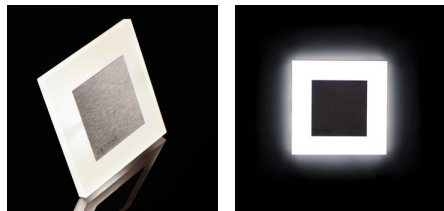

Стълбищно LED осветително тяло

Kanlux APUS е съвременен дизайн, съчетан с атрактивен светлинен ефект. Това е едно прекрасно предложение за осветление на стълбища и коридори или за акцентирание на интериора на помещенията. Уникалната конструкция на осветителното тяло ще осигури равномерно разпределение на светлината. Версия AC е снабдена с адаптер 230V, който се побира в кутия, а версиите PIR - в сензор за движение. Сензорът открива движение/включва осветлението независимо от интензитета на светлината в околното пространство.

### ОБЩИ ДАННИ:

**Стенни за вграждане:** да

**Цвят:** неръждаема стомана

**Място на монтаж:** за вграждане в стена

**Място на приложение:** на закрито

**Минимално разстояние от осветявания обект:** 0,1m

**Възможност за използване с димер:** не