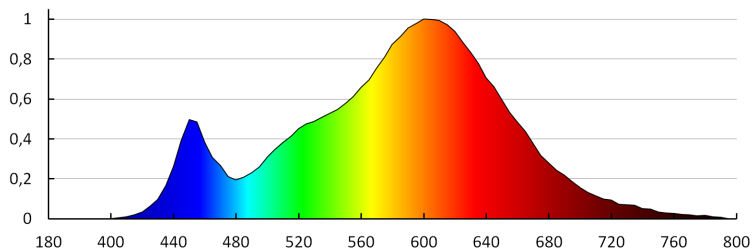

Стълбицно LED осветително тяло

Дължина на проводника [m]: 0.18

Време за загряване на лампата [s]: ≤ 1

Време за пускане на лампата [s]: $\leq 0,5$

Степен на защита IP: 20