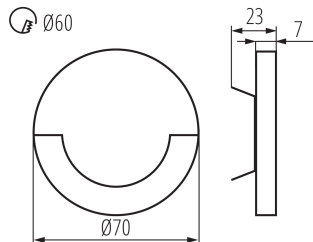

Стълбищно LED осветително тяло