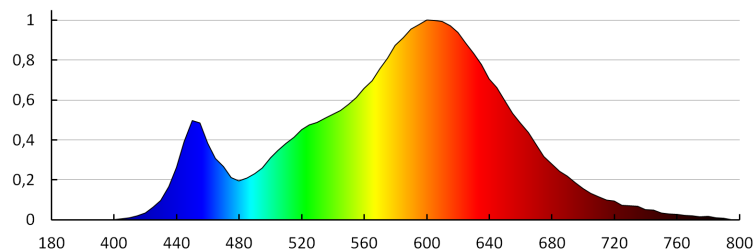

ЛОГИСТИЧНИ ДАННИ:

Мерна единица: брой

Как е опаковано: 100

Количество бройки в междинна опаковка: 1

Количество бройки в сборна опаковка: 100

Количество бройки в ред върху палет: 600

Единично нето тегло [g]: 66

Грамаж [g]: 86.9

Бруто тегло на един брой [g]: 78

Дължина на единична опаковка [cm]: 11

Ширина на единична опаковка [cm]: 2.5

Височина на единична опаковка [cm]: 16.5

Тегло на кашон [kg]: 8.69

Ширина на кашон [cm]: 23.5

Височина на кашон [cm]: 34.5

Дължина на кашон [cm]: 63

Вместимост на кашон [m³]: 0.051077