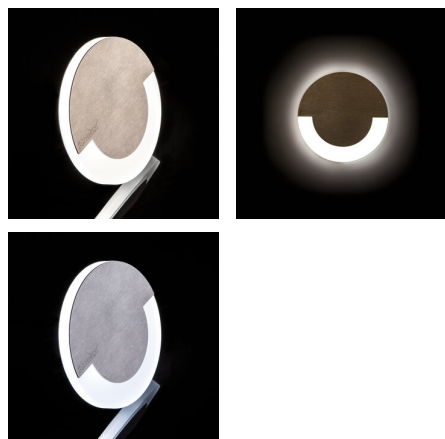

Стълбицно LED осветително тяло

5905339231000

Kanlux SOLA е съвременен дизайн, съчетан с атрактивен светлинен ефект. Това е едно прекрасно предложение за осветление на стълбища и коридори или за акцентирание на интериора на помещенията. Уникалната конструкция на осветителното тяло ще осигури равномерно разпределение на светлината. Версията AC е снабдена с адаптер 230V, който се побира в кутия.

ОБЩИ ДАННИ:

Стенни за вграждане: да

Цвят: неръждаема стомана

Място на монтаж: за вграждане в стена

Място на приложение: на закрито

Минимално разстояние от осветявания обект: 0,1m

Възможност за използване с димер: не

Материал на корпуса: шлайфана неръждаема стомана, пластмаса

Вид присъединение: свободни краища на кабелите

Дължина на проводника [m]: 0.18

Време за загряване на лампата [s]: ≤1

Време за пускане на лампата [s]: ≤0,5