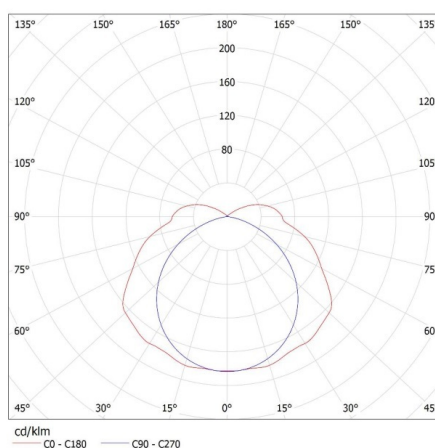

KANLUX S.A. (kat 22801) MAH PLUS-258/4LED/ + GLASSv3 / LDC (Polar)