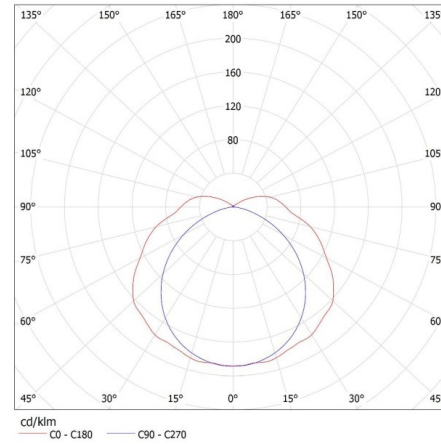

22801 MAH PLUS-258/4LED/PC

Прахоустойчиво осветително тяло за тръба LED

KANLUX S.A. (kat 22801) MAH PLUS-258/4LED/ i GLASSv2 / Krzywa rozsyłu światła (biegunowo)