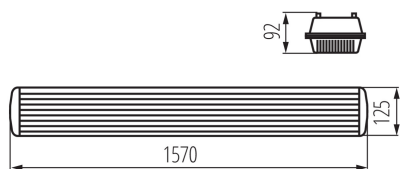

ОБЩИ ДАННИ:

Цвят: сив

Място на монтаж: за монтаж върху таван

Място на приложение: на закрито и на открито

Минимално разстояние от осветявания обект: 0,5m

Възможност за последователно свързване на осветителни тела: да

Захранване на лампите T8 LED: едностранно

Дължина [mm]: 1570

Широчина [mm]: 125

Височина [mm]: 92

Брой клипсове: 10

ТЕХНИЧЕСКИ ДАННИ:

Номинално напрежение [V]: 220-240 AC

Номинална честота [Hz]: 50

Материал на корпуса: пластмаса

Материал на държача: метал

Материал на клипса: пластмаса

Вид присъединение: клеморед с винтови клеми

Обхват на напречните сечения на използваните кабели [mm²]: 1÷2,5

Степен на защита IP: 65