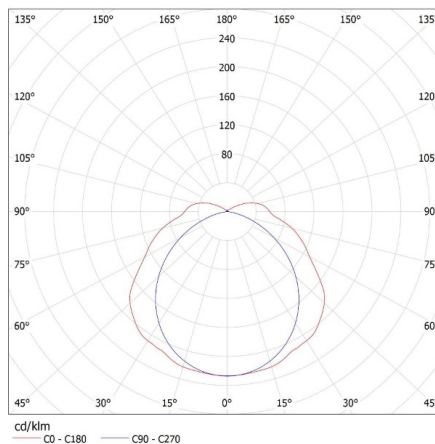

22801 MAH PLUS-258/4LED/PC

Прахоустойчиво осветително тяло за тръба LED

KANLUX S.A. (kat 22801) MAH PLUS-258/4LED/ + GLASSv4 / LDC (Polar)