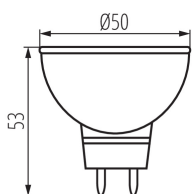

LED източник на светлина

Kanlux TOMI LED е постоянен източник LED тип MR16 с класически дизайн Kanlux TOMI LED източници използват хибриден радиационен дизайн (термопластичен слой + алуминиева вложка), благодарение на който обменът на топлина с околната среда е много по-ефективен и ресурсът на източника е 25 000 часа. Матово стъкло разсейва светлината, чийто ъгъл на падане е 120°.

ОБЩИ ДАННИ:

Цвят: бял

Лампата е предназначена за акцентно осветление: не

Възможност за използване с димер: не

Височина [mm]: 53

Диаметър [mm]: 50

ТЕХНИЧЕСКИ ДАННИ:

Номинално напрежение [V]: 12 AC 50/60Hz; 12 DC

Номинална мощност [W]: 7

Материал на дифузера: пластмаса

Източник на светлина: MR16

Вид диод: LED SMD

Сумарния обявен светлинен поток [lm]: 500

Цвят на светлината: хладно бяла

Цветова температура [K]: 5300

Устойчивост на цвета [SDCM]: ≤6

Индекс на цвето предаване Ra: ≥80

Номинален срок на експлоатация [h]: 25000

Брой цикли вкл. / изкл.: ≥15000

Номинален ъгъл на светлинния сноп [°]: 120

Номинален ъгъл на светлинния сноп [°]: 120

EEI за източника на светлина: A+

Номинален ток на лампата [mA]: DC 580 / AC 850

Годишен разход на енергия [kWh]/1000h: 8

Светлинна ефективност на лампата [lm/W]: 71

Време за пускане [s]: ≤0,5

Време за загряване на лампата до 60% от пълния светлинен поток [s]: незначим

Време за загряване на лампата до 95% [s]: <2

Индикатор за преждевременно излизане от строя на лампата: <5% po 1000h

коэффициент на дълготрайност на лампата след период от 6000h [%]: ≥90

коэффициент на запазване на светлинния поток на лампата след изтичане на номиналния срок на експлоатация [%]: ≥70