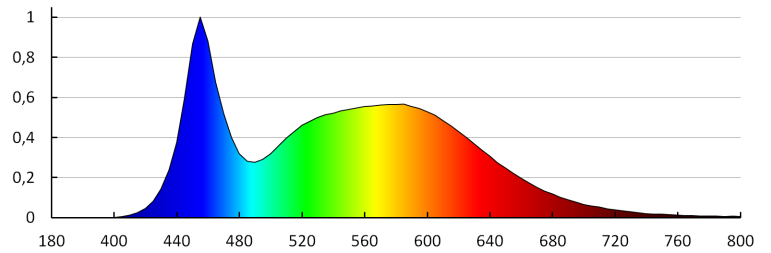

LED източник на светлина

коэффициент на запазване на светлинния поток на лампата след 6000h [%]: ≥ 80
Декларация за еквивалентност на мощността [W]: 42
Номинален полезен светлинен поток [lm]: 400
Номинален върхов интензитет [cd]: 210

KANLUX S.A. (kat 22707) TOMI LED7W MR16-CW / Krzywa rozsyłu światła (biegunowo)