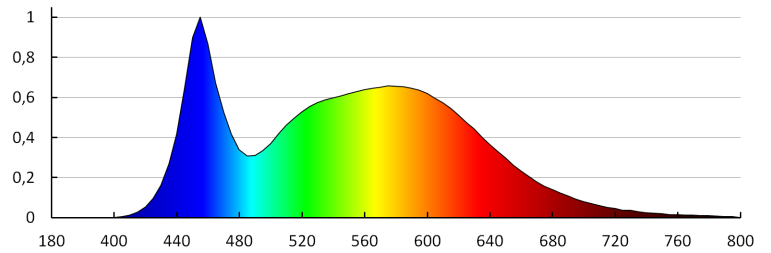

22705 TOMI LED5W MR16-CW

LED източник на светлина

коэффициент на запазване на светлинния поток на лампата след 6000h [%]: ≥ 80
Декларация за еквивалентност на мощността [W]: 35
Номинален полезен светлинен поток [lm]: 310
Номинален върхов интензитет [cd]: 150

KANLUX S.A. (kat 22705) TOMI LED5W MR16-CW / LDC (Polar)