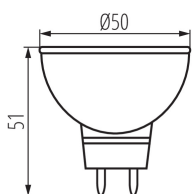

22705 TOMI LED5W MR16-CW

LED източник на светлина

Kanlux TOMI LED е постоянен източник LED тип MR16 с класически дизайн Kanlux TOMI LED източници използват хибриден радиационен дизайн (термопластичен слой + алуминиева вложка), благодарение на който обменът на топлина с околната среда е много по-ефективен и ресурсът на източника е 25 000 часа. Матово стъкло разсейва светлината, чийто ъгъл на падане е 120°.

ОБЩИ ДАННИ:

Цвят: бял

Лампата е предназначена за акцентно осветление: не

Възможност за използване с димер: не

Височина [mm]: 51

Диаметър [mm]: 50

ТЕХНИЧЕСКИ ДАННИ:

Номинално напрежение [V]: 12 AC 50/60Hz; 12 DC

Номинална мощност [W]: 5

Материал на дифузера: пластмаса

Източник на светлина: MR16

Вид диод: LED SMD

Сумарния обявен светлинен поток [lm]: 390

Цвят на светлината: хладно бяла

Цветова температура [K]: 5300

Устойчивост на цвета [SDCM]: ≤6

Индекс на цвето предаване Ra: ≥80

Номинален срок на експлоатация [h]: 25000

Брой цикли вкл. / изкл.: ≥15000

Номинален ъгъл на светлинния сноп [°]: 120

Номинален ъгъл на светлинния сноп [°]: 120

EEI за източника на светлина: A+

Номинален ток на лампата [mA]: DC 415 / AC 520

Годишен разход на енергия [kWh]/1000h: 6

Светлинна ефективност на лампата [lm/W]: 78

Време за пускане [s]: ≤0,5

Време за загряване на лампата до 60% от пълния светлинен поток [s]: незначим

Време за загряване на лампата до 95% [s]: <2

Индикатор за преждевременно излизане от строя на лампата: <5% po 1000h

коefficient на дълготрайност на лампата след период от 6000h [%]: ≥90

коefficient на запазване на светлинния поток на лампата след изтичане на номиналния срок на експлоатация [%]: ≥70