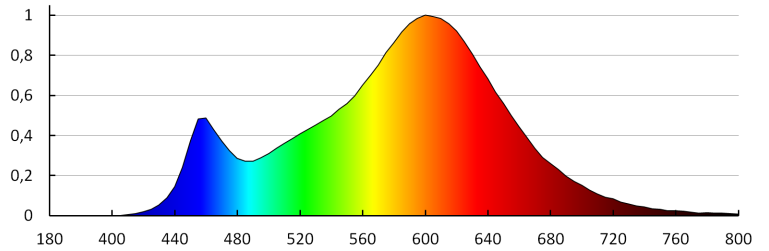

коэффициент на запазване на светлинния поток на лампата след 6000h [%]: ≥ 80
Декларация за еквивалентност на мощността [W]: 33
Номинален полезен светлинен поток [lm]: 300
Номинален върхов интензитет [cd]: 145