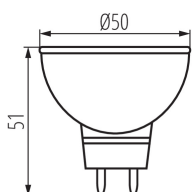

22704 TOMI LED5W MR16-WW

LED източник на светлина

Kanlux TOMI LED е постоянен източник LED тип MR16 с класически дизайн Kanlux TOMI LED източници използват хибриден радиационен дизайн (термопластичен слой + алуминиева вложка), благодарение на който обменът на топлина с околната среда е много по-ефективен и ресурсът на източника е 25 000 часа. Матово стъкло разсейва светлината, чийто ъгъл на падане е 120°.

ОБЩИ ДАННИ:

Цвят: бял

Лампата е предназначена за акцентно осветление: не

Възможност за използване с димер: не

Височина [mm]: 51

Диаметър [mm]: 50

ТЕХНИЧЕСКИ ДАННИ:

Номинално напрежение [V]: 12 AC 50/60Hz; 12 DC

Номинална мощност [W]: 5

Материал на дифузера: пластмаса

Източник на светлина: MR16

Вид диод: LED SMD

Сумарния обявен светлинен поток [lm]: 370

Цвят на светлината: топлобял

Цветова температура [K]: 3000

Устойчивост на цвета [SDCM]: ≤6

Индекс на цвето предаване Ra: ≥80

Номинален срок на експлоатация [h]: 25000

Брой цикли вкл. / изкл.: ≥15000

Номинален ъгъл на светлинния сноп [°]: 120

Номинален ъгъл на светлинния сноп [°]: 120

EEI за източника на светлина: A+

Номинален ток на лампата [mA]: DC 415 / AC 520

Годишен разход на енергия [kWh]/1000h: 6

Светлинна ефективност на лампата [lm/W]: 74

Време за пускане [s]: ≤0,5

Време за загряване на лампата до 60% от пълния светлинен поток [s]: незначим

Време за загряване на лампата до 95% [s]: <2

Индикатор за преждевременно излизане от строя на лампата: <5% по 1000h

коэффициент на дълготрайност на лампата след период от 6000h [%]: ≥90

коэффициент на запазване на светлинния поток на лампата след изтичане на номиналния срок на експлоатация [%]: ≥70