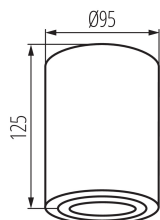

Точково таванно осветително тяло

MODERN
design

HIGH
quality
finish

Деликатните ръбове, извитите линии и овалната форма придават на осветителните тела Kanlux BORD елегантност и финес. Модерният дизайн, елегантната простота и овална форма правят тези осветителни тела подходящи както за жилищни, така и за промишлени интериори.

ОБЩИ ДАННИ:

Цвят: бял / сребрист

Място на монтаж: за монтаж върху таван

Място на приложение: на закрито

Минимално разстояние от осветявания обект: 0,5m

Продуктът не е подходящ за прикриване с термоизолационен материал: да

Височина [mm]: 125

Диаметър [mm]: 95

ТЕХНИЧЕСКИ ДАННИ:

Номинално напрежение [V]: 220-240 AC

Номинална честота [Hz]: 50

Максимална мощност [W]: max 10

Категория на защита от токов удар: I

Източник на светлина: PAR16

източник на светлина включен в комплекта: не

Цокъл: GU10

Обхват на околната температура, на която може да бъде изложен продуктът [°C]: 5÷25

Материал на корпуса: сплав на алуминий

Вид присъединение: клеморед с винтови клеми

Обхват на напречните сечения на използваните кабели [mm²]: 1÷2,5

Ъглова настройка на осветителното тяло: в една ос

Ъглова настройка на осветителното тяло [°]: 25

Степен на защита IP: 20