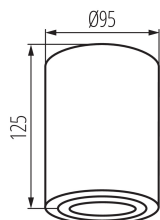

Точково таванно осветително тяло

MODERN
design

HIGH
quality
finish

Деликатните ръбове, извитите линии и овалната форма придават на осветителните тела Kanlux BORD елегантност и финес. Модерният дизайн, елегантната простота и овална форма правят тези осветителни тела подходящи както за жилищни, така и за промишлени интериори.

ОБЩИ ДАННИ:

Цвят: черен / сребрист

Място на монтаж: за монтаж върху таван

Място на приложение: на закрито

Минимално разстояние от осветявания обект: 0,5m

Продуктът не е подходящ за прикриване с термоизолационен материал: да

Височина [mm]: 125

Диаметър [mm]: 95

ТЕХНИЧЕСКИ ДАННИ:

Номинално напрежение [V]: 220-240 AC

Номинална честота [Hz]: 50

Максимална мощност [W]: max 10

Категория на защита от токов удар: I

Източник на светлина: PAR16

източник на светлина включен в комплекта: не

Цокъл: GU10

Обхват на околната температура, на която може да бъде изложен продуктът [°C]: 5÷25

Материал на корпуса: сплав на алуминий

Вид присъединение: клеморед с винтови клеми

Обхват на напречните сечения на използваните кабели [mm²]: 1÷2,5

Ъглова настройка на осветителното тяло: в една ос

Ъглова настройка на осветителното тяло [°]: 25

Степен на защита IP: 20