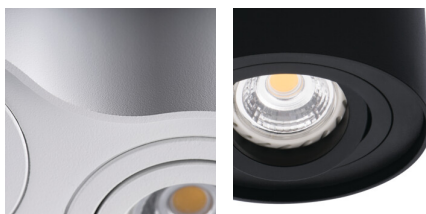

Точково таванно осветително тяло

MODERN
design

HIGH
quality
finish

Деликатните ръбове, извитите линии и овалната форма придават на осветителните тела Kanlux BORD елегантност и финес. Модерният дизайн, елегантната простота и овална форма правят тези осветителни тела подходящи както за жилищни, така и за промишлени интериори.

ОБЩИ ДАННИ:

Цвят: черен матов

Място на монтаж: за монтаж върху таван

Място на приложение: на закрито

Минимално разстояние от осветявания обект: 0,5m

Продуктът не е подходящ за прикриване с термоизолационен материал: да

източник на светлина включен в комплекта: не

Цокъл: GU10

Обхват на околната температура, на която може да бъде изложен продуктът [°C]: 5÷25

Материал на корпуса: сплав на алуминий

Вид присъединение: клеморед с винтови клеми

Обхват на напречните сечения на използваните кабели [mm²]: 1÷2,5

Ъглова настройка на осветителното тяло: в една ос

Ъглова настройка на осветителното тяло [°]: 25

Степен на защита IP: 20