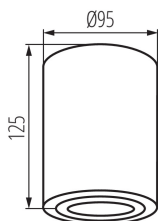

Точково таванно осветително тяло

MODERN
design

HIGH
quality
finish

Деликатните ръбове, извитите линии и овалната форма придават на осветителните тела Kanlux BORD елегантност и финес. Модерният дизайн, елегантната простота и овална форма правят тези осветителни тела подходящи както за жилищни, така и за промишлени интериори.

ОБЩИ ДАННИ:

Цвят: черен матов

Място на монтаж: за монтаж върху таван

Място на приложение: на закрито

Минимално разстояние от осветявания обект: 0,5m

Продуктът не е подходящ за прикриване с термоизолационен материал: да

Височина [mm]: 125

Диаметър [mm]: 95

ТЕХНИЧЕСКИ ДАННИ:

Номинално напрежение [V]: 220-240 AC

Номинална честота [Hz]: 50

Максимална мощност [W]: max 10

Категория на защита от токов удар: I

Източник на светлина: PAR16

източник на светлина включен в комплекта: не

Цокъл: GU10

Обхват на околната температура, на която може да бъде изложен продуктът [°C]: 5÷25

Материал на корпуса: сплав на алуминий

Вид присъединение: клеморед с винтови клеми

Обхват на напречните сечения на използваните кабели [mm²]: 1÷2,5

Ъглова настройка на осветителното тяло: в една ос

Ъглова настройка на осветителното тяло [°]: 25

Степен на защита IP: 20