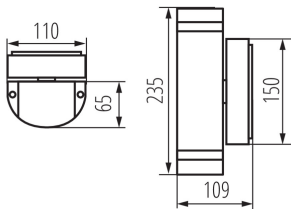

Фасадно осветително тяло

44IP

Осветителните тела Kanlux ZEW са идеално подходящи за осветяване на фасади на сгради от различен тип, а благодарение на потока светлина, който е насочен както нагоре, така и надолу, върху фасадата се образуват красиви светлинни акценти. Високият клас херметичност IP44 допринася за това осветителното тяло да може да бъде монтирано на места, пряко изложени на атмосферните влияния.

ОБЩИ ДАННИ:

Цвят: сив

Място на монтаж: за настенен монтаж

Място на приложение: на закрито и на открито

Минимално разстояние от осветявания обект: 0,5m

Сменяем източник на светлина: да

Източник на светлина включен в комплекта: не

Посока на светене на осветителното тяло: нагоре и надолу

Дължина [mm]: 110

Широчина [mm]: 65

Височина [mm]: 235

ТЕХНИЧЕСКИ ДАННИ:

Номинално напрежение [V]: 220-240 AC

Номинална честота [Hz]: 50/60

Максимална мощност [W]: 2 x max 35

Категория на защита от токов удар: I

Източник на светлина: PAR16

Цокъл: GU10

Обхват на околната температура, на която може да бъде изложен продуктът [°C]: -20÷35

Осветителното тяло е пригодно за източници на светлина от енергиен клас: A++,A+,A,B,C,D,E

Материал на корпуса: сплав на алуминий

Материал на защитното стъкло: закалено стъкло

Вид присъединение: клеморед с винтови клеми

Обхват на напречните сечения на използваните кабели [mm²]: 1÷2,5

Степен на защита IP: 44