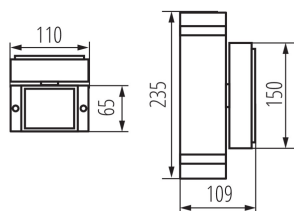

Фасадно осветително тяло

44IP

Осветителните тела Kanlux ZEW са идеално подходящи за осветяване на фасади на сгради от различен тип, а благодарение на потока светлина, който е насочен както нагоре, така и надолу, върху фасадата се образуват красиви светлинни акценти. Високият клас херметичност IP44 допринася за това осветителното тяло да може да бъде монтирано на места, пряко изложени на атмосферните влияния.

ОБЩИ ДАННИ:

Цвят: сив

Място на монтаж: за настенен монтаж

Място на приложение: на закрито и на открито

Минимално разстояние от осветявания обект: 0,5m

Сменяем източник на светлина: да

Източник на светлина включен в комплекта: не

Посока на светене на осветителното тяло: нагоре и надолу

Дължина [mm]: 110

Широчина [mm]: 65

Височина [mm]: 235

ТЕХНИЧЕСКИ ДАННИ:

Номинално напрежение [V]: 220-240 AC

Номинална честота [Hz]: 50/60

Максимална мощност [W]: 2 x max 35

Категория на защита от токов удар: I

Източник на светлина: PAR16

Цокъл: GU10

Обхват на околната температура, на която може да бъде изложен продуктът [°C]: -20÷35

Осветителното тяло е пригодно за източници на светлина от енергиен клас: A++,A+,A,B,C,D,E

Материал на корпуса: сплав на алуминий

Материал на защитното стъкло: закалено стъкло

Вид присъединение: клеморед с винтови клеми

Обхват на напречните сечения на използваните кабели [mm²]: 1÷2,5

Степен на защита IP: 44