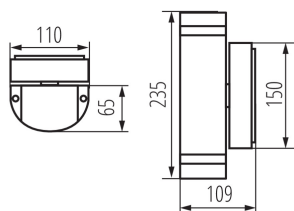

Фасадно осветително тяло

44IP

Осветителните тела Kanlux ZEW са идеално подходящи за осветяване на фасади на сгради от различен тип, а благодарение на потока светлина, който е насочен както нагоре, така и надолу, върху фасадата се образуват красиви светлинни акценти. Високият клас херметичност IP44 допринася за това осветителното тяло да може да бъде монтирано на места, пряко изложени на атмосферните влияния.

ОБЩИ ДАННИ:

Цвят: черен

Място на монтаж: за настенен монтаж

Място на приложение: на закрито и на открито

Минимално разстояние от осветявания обект: 0,5m

Сменяем източник на светлина: да

Източник на светлина включен в комплекта: не

Посока на светене на осветителното тяло: нагоре и надолу

Дължина [mm]: 110

Широчина [mm]: 65

Височина [mm]: 235

ТЕХНИЧЕСКИ ДАННИ:

Номинално напрежение [V]: 220-240 AC

Номинална честота [Hz]: 50/60

Максимална мощност [W]: 2 x max 35

Категория на защита от токов удар: I

Източник на светлина: PAR16

Цокъл: GU10

Обхват на околната температура, на която може да бъде изложен продуктът [°C]: -20÷35

Осветителното тяло е пригодно за източници на светлина от енергиен клас: A++,A+,A,B,C,D,E

Материал на корпуса: сплав на алуминий

Материал на защитното стъкло: закалено стъкло

Вид присъединение: клеморед с винтови клеми

Обхват на напречните сечения на използваните кабели [mm²]: 1÷2,5

Степен на защита IP: 44