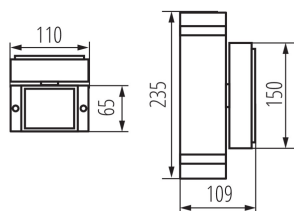

Фасадно осветително тяло

44IP

Осветителните тела Kanlux ZEW са идеално подходящи за осветяване на фасади на сгради от различен тип, а благодарение на потока светлина, който е насочен както нагоре, така и надолу, върху фасадата се образуват красиви светлинни акценти. Високият клас херметичност IP44 допринася за това осветителното тяло да може да бъде монтирано на места, пряко изложени на атмосферните влияния.

ОБЩИ ДАННИ:

Цвят: черен

Място на монтаж: за настенен монтаж

Място на приложение: на закрито и на открито

Минимално разстояние от осветявания обект: 0,5m

Сменяем източник на светлина: да

Източник на светлина включен в комплекта: не

Посока на светене на осветителното тяло: нагоре и надолу

Дължина [mm]: 110

Широчина [mm]: 65

Височина [mm]: 235

ТЕХНИЧЕСКИ ДАННИ:

Номинално напрежение [V]: 220-240 AC

Номинална честота [Hz]: 50/60

Максимална мощност [W]: 2 x max 35

Категория на защита от токов удар: I

Източник на светлина: PAR16

Цокъл: GU10

Обхват на околната температура, на която може да бъде изложен продуктът [°C]: -20÷35

Осветителното тяло е пригодено за източници на светлина от енергиен клас: A++,A+,A,B,C,D,E

Материал на корпуса: сплав на алуминий

Материал на защитното стъкло: закалено стъкло

Вид присъединение: клеморед с винтови клеми

Обхват на напречните сечения на използваните кабели [mm²]: 1÷2,5

Степен на защита IP: 44