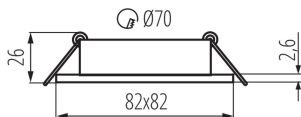

Точково таванно осветително тяло

Kanlux DALLA е много старателно изработено осветително тяло за вътрешен монтаж. Притежава подвижен пръстен, благодарение на което можем да регулираме светлинния поток. Формата и универсалните цветове ни позволяват да постигнем модерен, дискретен елегантен ефект.

ОБЩИ ДАННИ:

Цвят: черен

Необходимост от използване на самоекраниращи лампи: да

Място на монтаж: за вграждане в таван

Място на приложение: на закрито

Минимално разстояние от осветявания обект: 0,5m

Сменяем източник на светлина: да

Изделието не е предназначено за монтаж върху нормално запалима основа: >35W

Продуктът не е подходящ за прикриване с термоизолационен материал: да

Източник на светлина включен в комплекта: не

Дължина [mm]: 82

Широчина [mm]: 82

Височина [mm]: 26

Монтажен отвор [mm]: Ø70

Дължина на проводника [m]: 0.12

ТЕХНИЧЕСКИ ДАННИ:

Номинално напрежение [V]: 12 AC; 12 DC

Максимална мощност [W]: max 50

Категория на защита от токов удар: III

Източник на светлина: MR16

Цокъл: Gx5,3

Обхват на околната температура, на която може да бъде изложен продуктът [°C]: 5÷25

Осветителното тяло е пригодно за източници на светлина от енергиен клас: A++,A+,A,B,C,D,E

Материал на корпуса: сплав на алуминий

Вид присъединение: свободни краища на кабелите

Напречно сечение на кабела [mm²]: 0.75

Ъглова настройка на осветителното тяло [°]: 30

Степен на защита IP: 20