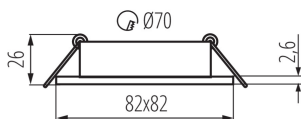

Точково таванно осветително тяло

Kanlux DALLA е много старателно изработено осветително тяло за вътрешен монтаж. Притежава подвижен пръстен, благодарение на което можем да регулираме светлинния поток. Формата и универсалните цветове ни позволяват да постигнем модерен, дискретен елегантен ефект.

ОБЩИ ДАННИ:

Цвят: бял

Необходимост от използване на самоекраниращи лампи: да

Място на монтаж: за вграждане в таван

Място на приложение: на закрито

Минимално разстояние от осветявания обект: 0,5m

Сменяем източник на светлина: да

Изделието не е предназначено за монтаж върху нормално запалима основа: >35W

Продуктът не е подходящ за прикриване с термоизолационен материал: да

Източник на светлина включен в комплекта: не

Дължина [mm]: 82

Широчина [mm]: 82

Височина [mm]: 26

Монтажен отвор [mm]: Ø70

Дължина на проводника [m]: 0.12

ТЕХНИЧЕСКИ ДАННИ:

Номинално напрежение [V]: 12 AC; 12 DC

Максимална мощност [W]: max 50

Категория на защита от токов удар: III

Източник на светлина: MR16

Цокъл: Gx5,3

Обхват на околната температура, на която може да бъде изложен продуктът [°C]: 5÷25

Осветителното тяло е пригодно за източници на светлина от енергиен клас: A++,A+,A,B,C,D,E

Материал на корпуса: сплав на алуминий

Вид присъединение: свободни краища на кабелите

Напречно сечение на кабела [mm²]: 0.75

Ъглова настройка на осветителното тяло [°]: 30

Степен на защита IP: 20