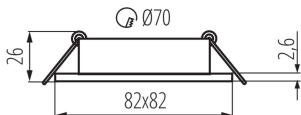

Kanlux DALLA е много старателно изработено осветително тяло за вътрешен монтаж. Притежава подвижен пръстен, благодарение на което можем да регулираме светлинния поток. Формата и универсалните цветове ни позволяват да постигнем модерен, дискретен елегантен ефект.

ПАРАМЕТРИ НА ПРОДУКТА:

Цвят: бял

Необходимост от използване на самоекраниращи лампи: да

Място на монтаж: за вграждане в таван

Място на приложение: на закрито

Минимално разстояние от осветявания обект: 0,5m

Изделието не е предназначено за монтаж върху нормално запалима основа: >35W

Продуктът не е подходящ за прикриване с термоизолационен материал: да

Източник на светлина включен в комплекта: не

Дължина [mm]: 82

Широчина [mm]: 82

Височина [mm]: 26

Монтажен отвор [mm]: Ø70

Номинално напрежение [V]: 12 AC; 12 DC

Максимална мощност [W]: max 10

Категория на защита от токов удар: III

Източник на светлина: MR16

Цокъл: Gx5,3

Обхват на околната температура, на която може да бъде изложен продуктът [°C]: 5÷25

Материал на корпуса: сплав на алуминий

Вид присъединение: свободни краища на кабелите

Дължина на проводника [m]: 0.12

Напречно сечение на кабела [mm²]: 0.75

Ъглова настройка на осветителното тяло: в една ос

Ъглова настройка на осветителното тяло [°]: 30

Степен на защита IP: 20

ЛОГИСТИЧНИ ДАННИ:

Мерна единица: брой

Как е опаковано: 50

Количество бройки в междинна опаковка: 1

Количество бройки в сборна опаковка: 50

Количество бройки в ред върху палет: 350