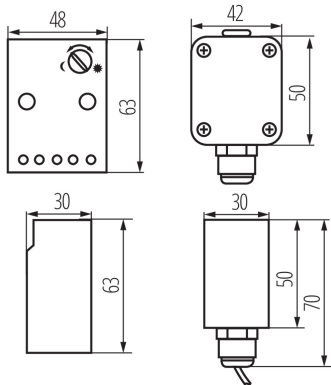

Twilight switch

ОБЩИ ДАННИ:

Хистерезис: 20Lx

Цвят: бял

Място на монтаж: за настенен монтаж

Място на приложение: на закрито и на открито

Начин на настройка на времето: potencjometr obrotowy, potencjometr skokowy

Индикатор за захранване: не

Дължина [mm]: 48

Широчина [mm]: 30

Височина [mm]: 63

ТЕХНИЧЕСКИ ДАННИ:

Номинално напрежение [V]: 220-240 AC

Номинален ток [A]: 10

Номинална честота [Hz]: 50/60

Категория на защита от токов удар: II

Обхват на околната температура, на която може да бъде изложен продуктът [°C]: -20÷40

Максимална мощност [VA]: 2300

Степен на защита IP: 20/65