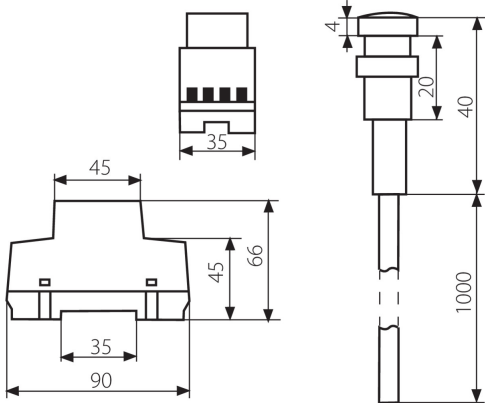

22370 AZ-10A TH 35

Сензор за здрач за шина TH35

ОБЩИ ДАННИ:

Хистерезис: 20Lx

Цвят: бял

Място на монтаж: за шина TH35

Място на приложение: на закрито и на открито

Дължина [mm]: 35

Широчина [mm]: 66

Височина [mm]: 90

ТЕХНИЧЕСКИ ДАННИ:

Номинално напрежение [V]: 220-240 AC

Номинален ток [A]: 10

Номинална честота [Hz]: 50/60

Категория на защита от токов удар: II

Обхват на околната температура, на която може да бъде изложен продуктът [°C]: -20÷40

Максимално натоварване [W]: 2300

Степен на защита IP: 20/65