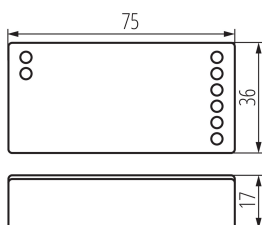

22147 CTRL 12/24V MONO/CCT

Контролер за LED ленти

Контролерът работи с едноцветни LED ленти и CCT LED ленти. За пълна работа са необходими следните дистанционни управления: REMOTE 4 MONO (код на Kanlux: 22136), REMOTE CCT (код на Kanlux: 22145), REMOTE L 1 MONO (код на Kanlux: 22138), REMOTE MONO (код на Kanlux: 22144), REMOTE O 1 MONO (код на Kanlux: 28931).

ОБЩИ ДАННИ:

Цвят: бял

Управление: RF 2,4GHz

Дължина [mm]: 75

Широчина [mm]: 36

Височина [mm]: 16

Тип: Контролер за LED ленти

ТЕХНИЧЕСКИ ДАННИ:

Номинално напрежение [V]: 12 DC; 24 DC

Номинален ток [A]: max 10

Категория на защита от токов удар : III

Материал: пластмаса

Вид присъединение: клеморед

Степен на защита IP: 20

Обхват [m]: max 30

ДОПЪЛНИТЕЛНА ИНФОРМАЦИЯ: