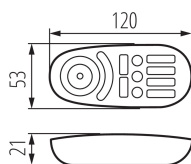

22146 REMOTE RGBW

Дистанционно за LED ленти

5905339221469

Date of issue: 20.11.2024, 12:40

Запазва се правото за въвеждане на технически промени. Данните, съдържащи се в този материал, не са правно обвързващи. Фотометрия: резултати, получени по време на изпитване на дадения екземпляр.