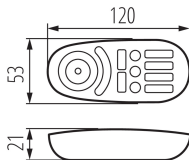

22146 REMOTE RGBW

Дистанционно за LED ленти

Čtyřkanálový dálkový ovladač. K provozu je nutný kontroler CTRL 12/24V RGBW CCT (22148).

ОБЩИ ДАННИ:

Цвят: бял

Управление: RF 2,4GHz

Дължина [mm]: 120

Широчина [mm]: 53

Височина [mm]: 21

Максимален брой поддържани зони на осветление: 4

Стандартна поддръжка: RGB+W CCT (CW NW WW) DIM

Тип: Дистанционно за LED ленти

ТЕХНИЧЕСКИ ДАННИ:

Номинално напрежение [V]: 2 x 1,5 DC

Категория на защита от токов удар: III

Материал: пластмаса

Батерии на предавателя: 2 x AAA

Степен на защита IP: 20

Обхват [m]: max 30