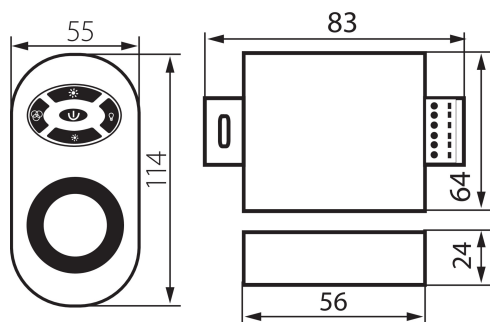

Комплект за управление на LED ленти (дистанционно управление и контролер). Работи с едноцветни и многоцветни (RGB) LED ленти.

ОБЩИ ДАННИ:

Цвят: бял

Управление: radiowe

Символ F - нормално запалима основа : да

Брой програми: 21

ТЕХНИЧЕСКИ ДАННИ:

Номинално напрежение [V]: 12 DC

Номинален ток [A]: max 15

Категория на защита от токов удар : III

Материал: пластмаса

Вид присъединение: клеморед

Батерии на предавателя: 3 x AAA

Степен на защита IP: 20

Обхват [m]: max 25

ЛОГИСТИЧНИ ДАННИ:

Мерна единица: брой

Как е опаковано: 60

Количество бройки в междинна опаковка: 1

Количество бройки в сборна опаковка: 60

Единично нето тегло [g]: 132

Грамаж [g]: 178.33

Дължина на единична опаковка [cm]: 13

Ширина на единична опаковка [cm]: 7

Височина на единична опаковка [cm]: 6

Тегло на кашон [kg]: 10.6998

Ширина на кашон [cm]: 27

Височина на кашон [cm]: 30

Дължина на кашон [cm]: 45.5

Вместимост на кашон [m³]: 0.036855