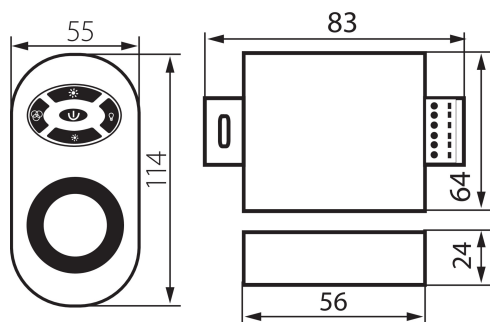

Комплект за управление на LED ленти (дистанционно управление и контролер). Работи с едноцветни и многоцветни (RGB) LED ленти.

ПАРАМЕТРИ НА ПРОДУКТА:

Цвят: бял

Управление: radiowe

Символ F - нормално запалима основа: да

Брой програми: 21

Номинално напрежение [V]: 12 DC

Номинален ток [A]: max 15

Категория на защита от токов удар: III

Материал: пластмаса

Вид присъединение: клеморед

Батерии на предавателя: 3 x AAA

Степен на защита IP: 20

Обхват [m]: max 25

ЛОГИСТИЧНИ ДАННИ:

Мерна единица: брой

Как е опаковано: 60

Количество бройки в междинна опаковка: 1

Количество бройки в сборна опаковка: 60

Единично нето тегло [g]: 132

Грамаж [g]: 178.33

Дължина на единична опаковка [cm]: 13

Ширина на единична опаковка [cm]: 7

Височина на единична опаковка [cm]: 6

Тегло на кашон [kg]: 10.6998

Ширина на кашон [cm]: 27

Височина на кашон [cm]: 30

Дължина на кашон [cm]: 45.5

Вместимост на кашон [m³]: 0.036855