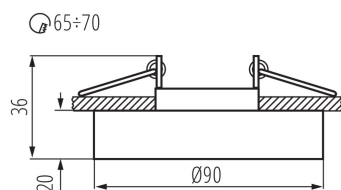

Точково таванно осветително тяло

Широката гама модели осветителни тела Kanlux MORTA ще ви позволи да реализирате оригинална аранжировка във всеки дом. Kanlux MORTA отговаря на очакванията на всички, които ценят продуктите с високо качество, които се отличават с интересен и оригинален дизайн.

ОБЩИ ДАННИ:

Цвят: сребърен

Необходимост от използване на самоекраниращи лампи: да

Място на монтаж: за вграждане в таван

Място на приложение: на закрито

Минимално разстояние от осветявания обект: 0,5m

Сменяем източник на светлина: да

Изделието не е предназначено за монтаж върху нормално запалима основа: >35W

Продуктът не е подходящ за прикриване с термоизолационен материал: да

Източник на светлина включен в комплекта: не

Височина [mm]: 36

Диаметър [mm]: 90

Монтажен отвор [mm]: Ø65-70

Дължина на проводника [m]: 0.12

ТЕХНИЧЕСКИ ДАННИ:

Номинално напрежение [V]: 12 AC; 12 DC

Максимална мощност [W]: max 50

Категория на защита от токов удар: III

Източник на светлина: MR16

Цокъл: Gx5,3

Обхват на околната температура, на която може да бъде изложен продуктът [°C]: 5÷25

Осветителното тяло е пригодно за източници на светлина от енергиен клас: A++,A+,A,B,C,D,E

Материал на корпуса: стъкло

Вид присъединение: свободни краища на кабелите

Напречно сечение на кабела [mm²]: 0.75

Ъглова настройка на осветителното тяло: brak

Степен на защита IP: 20