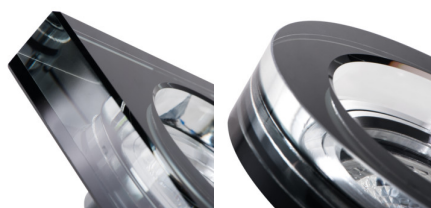

Точково таванно осветително тяло

Широката гама модели осветителни тела Kanlux MORTA ще ви позволи да реализирате оригинална аранжировка във всеки дом. Kanlux MORTA отговаря на очакванията на всички, които ценят продуктите с високо качество, които се отличават с интересен и оригинален дизайн.

ОБЩИ ДАННИ:

Цвят: сребърен

Необходимост от използване на самоекраниращи лампи: да

Място на монтаж: за вграждане в таван

Място на приложение: на закрито

Минимално разстояние от осветявания обект: 0,5m

Сменяем източник на светлина: да

Изделието не е предназначено за монтаж върху нормално запалима основа: >35W

Продуктът не е подходящ за прикриване с термоизолационен материал: да

Източник на светлина включен в комплекта: не

Височина [mm]: 36

Цокъл: Gx5,3

Обхват на околната температура, на която може да бъде изложен продуктът [°C]: 5÷25

Осветителното тяло е пригодно за източници на светлина от енергиен клас: A++,A+,A,B,C,D,E

Материал на корпуса: стъкло