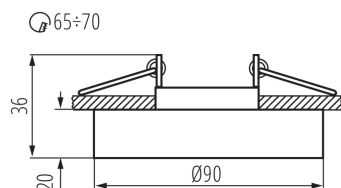

Точково таванно осветително тяло

Широката гама модели осветителни тела Kanlux MORTA ще ви позволи да реализирате оригинална аранжировка във всеки дом. Kanlux MORTA отговаря на очакванията на всички, които ценят продуктите с високо качество, които се отличават с интересен и оригинален дизайн.

ОБЩИ ДАННИ:

Цвят: черен

Необходимост от използване на самоекраниращи лампи: да

Място на монтаж: за вграждане в таван

Място на приложение: на закрито

Минимално разстояние от осветявания обект: 0,5m

Сменяем източник на светлина: да

Изделието не е предназначено за монтаж върху нормално запалима основа: >35W

Продуктът не е подходящ за прикриване с термоизолационен материал: да

Източник на светлина включен в комплекта: не

Височина [mm]: 36

Диаметър [mm]: 90

Монтажен отвор [mm]: Ø65-70

Дължина на проводника [m]: 0.12

ТЕХНИЧЕСКИ ДАННИ:

Номинално напрежение [V]: 12 AC; 12 DC

Максимална мощност [W]: max 50

Категория на защита от токов удар: III

Източник на светлина: MR16

Цокъл: Gx5,3

Обхват на околната температура, на която може да бъде изложен продуктът [°C]: 5÷25

Осветителното тяло е пригодно за източници на светлина от енергиен клас: A++,A+,A,B,C,D,E

Материал на корпуса: стъкло

Вид присъединение: свободни краища на кабелите

Напречно сечение на кабела [mm²]: 0.75

Ъглова настройка на осветителното тяло: brak

Степен на защита IP: 20