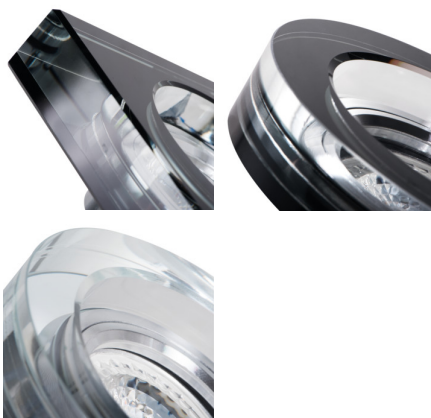

Точково таванно осветително тяло

Широката гама модели осветителни тела Kanlux MORTA ще ви позволи да реализирате оригинална аранжировка във всеки дом. Kanlux MORTA отговаря на очакванията на всички, които ценят продуктите с високо качество, които се отличават с интересен и оригинален дизайн.

ОБЩИ ДАННИ:

Цвят: сребърен

Необходимост от използване на самоекраниращи лампи: да

Място на монтаж: за вграждане в таван

Място на приложение: на закрито

Минимално разстояние от осветявания обект: 0,5m

Сменяем източник на светлина: да