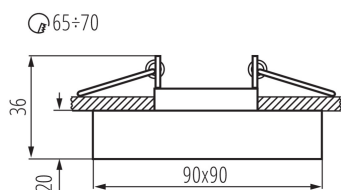

Точково таванно осветително тяло

Широката гама модели осветителни тела Kanlux MORTA ще ви позволи да реализирате оригинална аранжировка във всеки дом. Kanlux MORTA отговаря на очакванията на всички, които ценят продуктите с високо качество, които се отличават с интересен и оригинален дизайн.

ОБЩИ ДАННИ:

Цвят: сребърен

Необходимост от използване на самоекраниращи лампи: да

Място на монтаж: за вграждане в таван

Място на приложение: на закрито

Минимално разстояние от осветявания обект: 0,5m

Сменяем източник на светлина: да

Изделието не е предназначено за монтаж върху нормално запалима основа: >35W

Продуктът не е подходящ за прикриване с термоизолационен материал: да

Източник на светлина включен в комплекта: не

Дължина [mm]: 90

Широчина [mm]: 90

Височина [mm]: 36

Монтажен отвор [mm]: Ø65-70

Дължина на проводника [m]: 0.12

ТЕХНИЧЕСКИ ДАННИ:

Номинално напрежение [V]: 12 AC; 12 DC

Максимална мощност [W]: max 50

Категория на защита от токов удар: III

Източник на светлина: MR16

Цокъл: Gx5,3

Обхват на околната температура, на която може да бъде изложен продуктът [°C]: 5÷25

Осветителното тяло е пригодно за източници на светлина от енергиен клас: A++,A+,A,B,C,D,E

Материал на корпуса: стъкло

Вид присъединение: свободни краища на кабелите

Напречно сечение на кабела [mm²]: 0.75

Ъглова настройка на осветителното тяло: brak

Степен на защита IP: 20