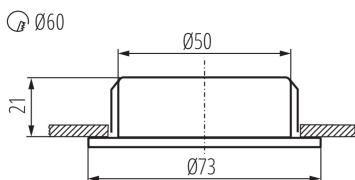

Точково мебелно LED осветително тяло

Kanlux GAVI LED са осветителни тела за мебели от стъкло и стомана. Непретенциозните цветове им позволяват дискретно да се впишат в мястото за монтаж.

Осветителните тела Kanlux GAVI LED притежават вграден източник на светлина.

ОБЩИ ДАННИ:

Цвят: матов хром

Място на монтаж: за вграждане в таван

Място на приложение: на закрито

Минимално разстояние от осветявания обект: 0,1m

Възможност за използване с димер: не

Сменяем източник на светлина: не

Диаметър [mm]: 73

Монтажен отвор [mm]: Ø60

Дължина на проводника [m]: 0.14

Интегриран LED източник на светлина: да

ТЕХНИЧЕСКИ ДАННИ:

Номинално напрежение [V]: 12 DC

Максимална мощност [W]: 0,8

Категория на защита от токов удар: III

Вид диод: LED SMD

Светлинен поток [lm]: 42

Цвят на светлината: топлобял

Цветова температура [K]: 2800-3200

Устойчивост на цвета [SDCM]: ≤6

Индекс на цвето предаване Ra: ≥80

Експлоатационен срок на лампата [h]: 30000

Брой цикли вкл. / изкл.: ≥15000

Обхват на околната температура, на която може да бъде изложен продуктът [°C]: 5÷25

Материал на корпуса: стомана

Вид присъединение: свободни краища на кабелите

Комплектът на осветителното тяло обхваща LED лампи от енергиен клас: A++,A+,A

Време за загряване на лампата [s]: ≤1

Време за пускане на лампата [s]: ≤0,5

Степен на защита IP: 20