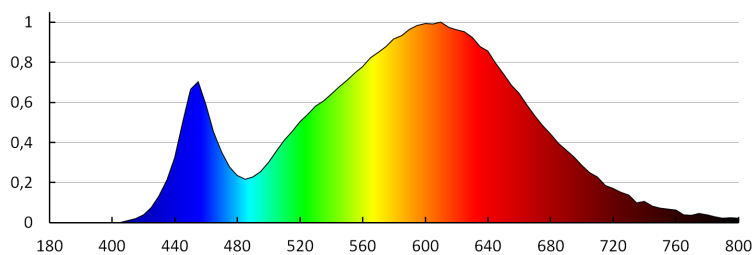

Точково мебелно LED осветително тяло

KANLUX S.A. (kat 19760) GAVI LED18 SMD / Krzywa rozsyłu światła (biegunowo)