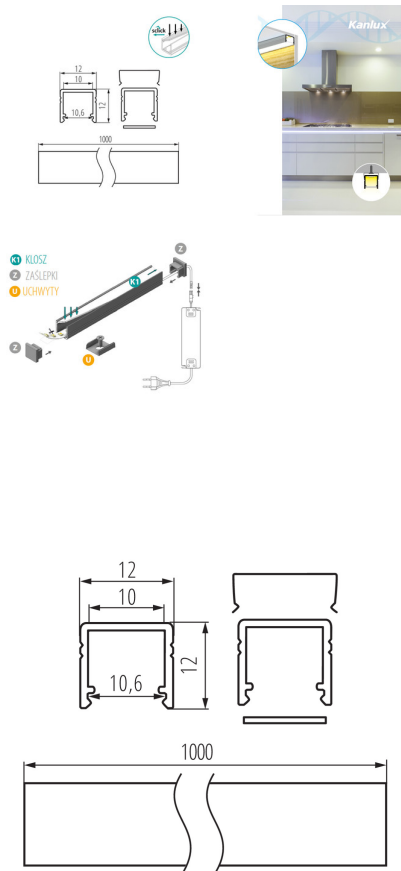

19753 PROFILO F SET-MI-AL

Алуминиев профил

ОБЩИ ДАННИ:

Цвят: anodised

Дължина [mm]: 1000

Широчина [mm]: 12

Височина [mm]: 12

ТЕХНИЧЕСКИ ДАННИ:

Материал: сплав на алуминий

Материал на дифузера: пластмаса

Алуминиев профил