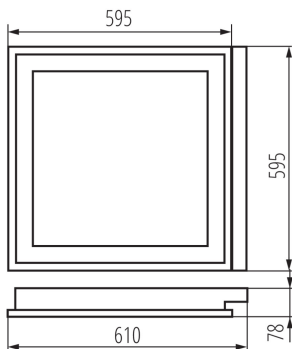

Вътрешно растерно осветително тяло

Kanlux REGIS са растерни таванни осветителни тела, които благодарение на пружинните скоби и бързи конектори се характеризират с лесен и бърз монтаж. Растерните осветителни тела все още са много популярно решение за осветление на промишлени и офис помещения.

ОБЩИ ДАННИ:

Цвят: бял

Място на монтаж: за вграждане в таван

Място на приложение: на закрито

Минимално разстояние от осветявания обект: 0,5m

Старт на баласта/ на лампата: студен

Сменяем източник на светлина: да

Продуктът не е подходящ за прикриване с

термоизолационен материал: да

източник на светлина включен в комплекта: не

Дължина [mm]: 610

Широчина [mm]: 595

Височина [mm]: 78

ТЕХНИЧЕСКИ ДАННИ:

Номинално напрежение [V]: 220-240 AC

Номинална честота [Hz]: 50/60

Максимална мощност [W]: 4 x 18

Категория на защита от токов удар: I

Материал на дифузера: PMMA

Източник на светлина: T8

Цокъл: G13

Обхват на околната температура, на която може да

бъде изложен продуктът [°C]: 5÷25

Осветителното тяло е пригодено за източници на

светлина от енергиен клас: A++,A+,A,B

Материал на корпуса: стомана

Материал на отражателя: сплав на алуминий

Вид присъединение: самозаклучващи се клеми

Обхват на напречните сечения на използваните кабели

[mm²): 1÷2,5

Вид баласт: EVG

Енергиен клас на баласта: A2

Степен на защита IP: 40