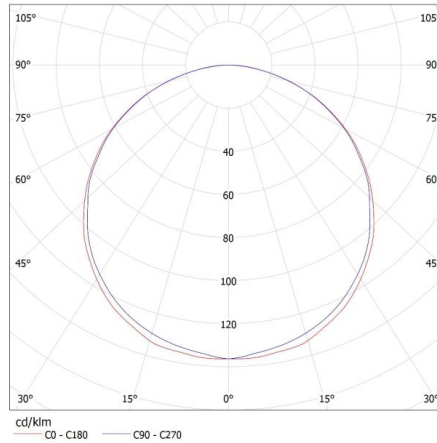

KANLUX S.A. (kat 19734) REGIS 3 OPAL 418 / Krzywa rozsyłu światła (biegunowo)

Oprawa: KANLUX S.A. (kat 19734) REGIS 3 OPAL 418
Lampy: 4 x T26 18W/827