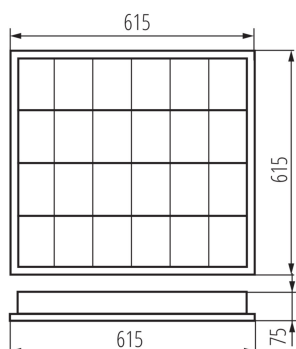

Растерно осветително тяло за външен монтаж

Kanlux NOTUS представляват растерни осветителни тела, които се отличават с лесен и бърз монтаж. Растерните осветителни тела все още са изключително популярно решение за осветление на промишлени и офис помещения. И това е така, благодарение на добрите светлинни параметри на добра цена, простата конструкция и устойчивостта на материалите, от които са изработени.

ОБЩИ ДАННИ:

Цвят: бял

Място на монтаж: за монтаж върху таван

Място на приложение: на закрито

Минимално разстояние от осветявания обект: 0,5m

Старт на баласта/ на лампата: студен

Сменяем източник на светлина: да

Източник на светлина включен в комплекта: не

Дължина [mm]: 615

Широчина [mm]: 615

Височина [mm]: 75

ТЕХНИЧЕСКИ ДАННИ:

Номинално напрежение [V]: 220-240 AC

Номинална честота [Hz]: 50/60

Максимална мощност [W]: 4 x 18

Категория на защита от токов удар: I

Източник на светлина: T8

Цокъл: G13

Обхват на околната температура, на която може да бъде изложен продуктът [°C]: 5÷25

Осветителното тяло е пригодно за източници на светлина от енергиен клас: A++,A+,A,B

Материал на корпуса: стомана

Материал на отражателя: сплав на алуминий

Вид присъединение: самозаклучващи се клеми

Обхват на напречните сечения на използваните кабели [mm²]: 1÷2,5

Вид баласт: EVG

Енергиен клас на баласта: A2

Степен на защита IP: 20