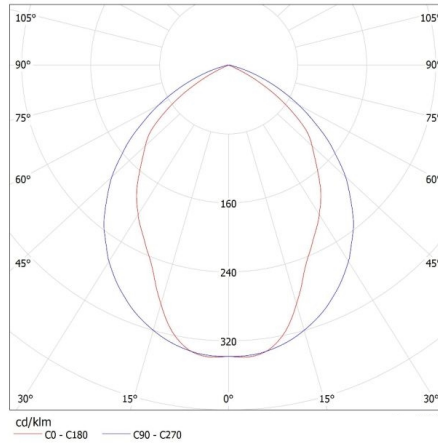

KANLUX S.A. (kat 19731) NOTUS 3 EVG 418 NT / Krzywa rozsyłu światła (biegunowo)

Оправа: KANLUX S.A. (kat 19731) NOTUS 3 EVG 418 NT
Lampy: 4 x T26 18W/827