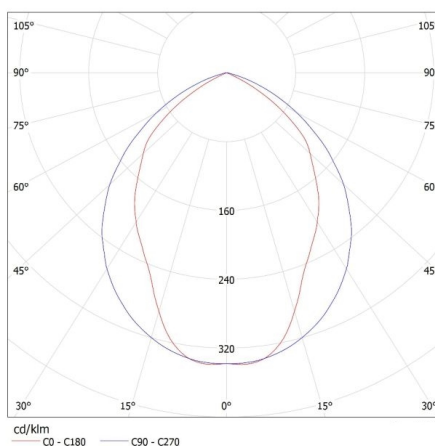

**Ширина на единична опаковка [cm]:** 62.5

Вътрешно растерно осветително тяло

**Височина на единична опаковка [cm]: 8.5**

**Тегло на кашон [kg]: 3.2**

**Ширина на кашон [cm]: 63**

**Височина на кашон [cm]: 8.8**

**Дължина на кашон [cm]: 65.5**

**Вместимост на кашон [m³]: 0.036313**

KANLUX S.A. (kat 19730) REGIS 3 EVG 418 PT / Krzywa rozsyłu światła (biegunowo)

Oprawa: KANLUX S.A. (kat 19730) REGIS 3 EVG 418 PT  
Lampy: 4 x T25 18W/827