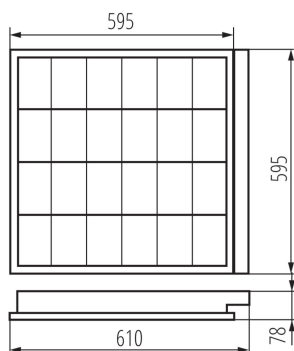

Вътрешно растерно осветително тяло

5905339197306

EVG
BALLAST

Kanlux REGIS са растерни таванни осветителни тела, които благодарение на пружинните скоби и бързи конектори се характеризират с лесен и бърз монтаж. Растерните осветителни тела все още са много популярно решение за осветление на промишлени и офис помещения.

ОБЩИ ДАННИ:

Цвят: бял

Място на монтаж: за вграждане в таван

Място на приложение: на закрито

Минимално разстояние от осветявания обект: 0,5m

Старт на баласта/ на лампата: студен

Продуктът не е подходящ за прикриване с термоизолационен материал: да

Дължина [mm]: 610

Широчина [mm]: 595

Височина [mm]: 78

ТЕХНИЧЕСКИ ДАННИ:

Номинално напрежение [V]: 220-240 AC

Номинална честота [Hz]: 50

Максимална мощност [W]: 4 x 18

Категория на защита от токов удар: I

Източник на светлина: T8

източник на светлина включен в комплекта: не

Цокъл: G13

Обхват на околната температура, на която може да бъде изложен продуктът [°C]: 5÷25

Материал на корпуса: стомана

Материал на отражателя: сплав на алуминий

Вид присъединение: самозакljučващи се клеми

Обхват на напречните сечения на използваните кабели [mm²]: 1÷2,5

Вид баласт: EVG

Енергиен клас на баласта: A2

Степен на защита IP: 20

ЛОГИСТИЧНИ ДАННИ:

Как е опаковано: 1

Количество бройки в сборна опаковка: 1

Минимално количество за пълен палет [бр.]: 50

Единично нето тегло [g]: 2618

Грамаж [g]: 3200

Дължина на единична опаковка [cm]: 65

Ширина на единична опаковка [cm]: 62.5