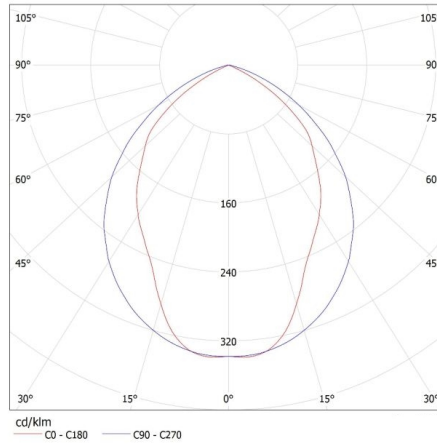

Вътрешно растрено осветително тяло

KANLUX S.A. (kat 19730) REGIS 3 EVG 418 PT / Krzywa rozsyłu światła (biegunowo)

Oprawa: KANLUX S.A. (kat 19730) REGIS 3 EVG 418 PT
Lampy: 4 x T26 18W/827

АКСЕСОРИ:

72333 CLP-REGIS/PT

CLP-REGIS/PT монтажен държач, служи за вграждане на осветителното тяло в окачен таван от гипсокартон. 4 бр. в комплекта.