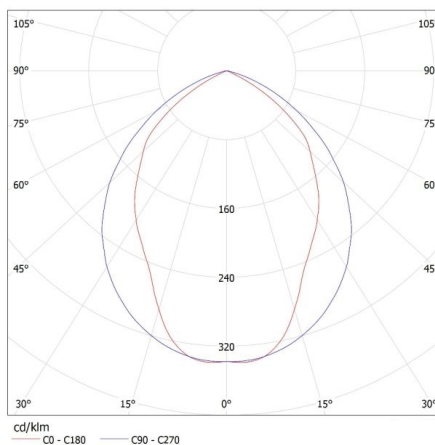

АКСЕСОАРИ:

72333 CLP-REGIS/PT CLP-REGIS/PT монтажен държач, служи за вграждане на осветителното тяло в окачен таван от гипсокартон. 4 бр. в комплекта.