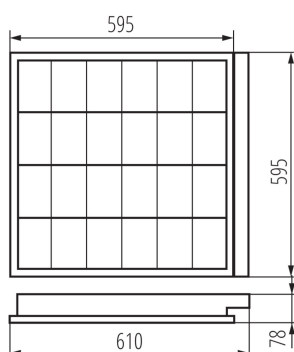

19730 REGIS 3 EVG 418 PT

Вътрешно растерно осветително тяло

5905339197306

EVG
BALLAST

Kanlux REGIS са растерни таванни осветителни тела, които благодарение на пружинните скоби и бързи конектори се характеризират с лесен и бърз монтаж. Растерните осветителни тела все още са много популярно решение за осветление на промишлени и офис помещения.

ПАРАМЕТРИ НА ПРОДУКТА:

Цвят: бял

Място на монтаж: за вграждане в таван

Място на приложение: на закрито

Минимално разстояние от осветявания обект: 0,5m

Старт на баласта/ на лампата: студен

Продуктът не е подходящ за прикриване с термоизолационен материал: да

Източник на светлина включен в комплекта: не

Дължина [mm]: 610

Широчина [mm]: 595

Височина [mm]: 78

Номинално напрежение [V]: 220-240 AC

Номинална честота [Hz]: 50

Максимална мощност [W]: 4 x 18

Категория на защита от токов удар: I

Източник на светлина: T8

Цокъл: G13

Обхват на околната температура, на която може да бъде изложен продуктът [°C]: 5÷25

Материал на корпуса: стомана

Материал на отражателя: сплав на алуминий

Вид присъединение: самозаклучващи се клеми

Обхват на напречните сечения на използваните кабели [mm²): 1÷2,5

Вид баласт: EVG

Енергиен клас на баласта: A2

Степен на защита IP: 20

ЛОГИСТИЧНИ ДАННИ:

Как е опаковано: 1

Количество бройки в сборна опаковка: 1

Минимално количество за пълнен палет [бр.]: 50

Единично нето тегло [g]: 2618

Грамаж [g]: 3200

Дължина на единична опаковка [cm]: 65

Ширина на единична опаковка [cm]: 62.5

Височина на единична опаковка [cm]: 8.5

Тегло на кашон [kg]: 3.2