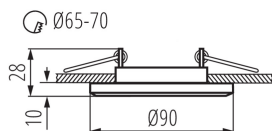

Точково таванно осветително тяло

Широката гама модели осветителни тела Kanlux MORTA ще ви позволи да реализирате оригинална аранжировка във всеки дом. Kanlux MORTA отговаря на очакванията на всички, които ценят продуктите с високо качество, които се отличават с интересен и оригинален дизайн.

ОБЩИ ДАННИ:

Цвят: сребърен

Необходимост от използване на самоекраниращи лампи: да

Място на монтаж: за вграждане в таван

Място на приложение: на закрито

Минимално разстояние от осветявания обект: 0,5m

Сменяем източник на светлина: да

Изделието не е предназначено за монтаж върху нормално запалима основа: >35W

Продуктът не е подходящ за прикриване с термоизолационен материал: да

Източник на светлина включен в комплекта: не

Височина [mm]: 28

Диаметър [mm]: 90

Монтажен отвор [mm]: Ø65-70

Дължина на проводника [m]: 0.12

ТЕХНИЧЕСКИ ДАННИ:

Номинално напрежение [V]: 12 AC; 12 DC

Максимална мощност [W]: max 50

Категория на защита от токов удар: III

Източник на светлина: MR16

Цокъл: Gx5,3

Обхват на околната температура, на която може да бъде изложен продуктът [°C]: 5÷25

Осветителното тяло е пригодно за източници на светлина от енергиен клас: A++,A+,A,B,C,D,E

Материал на корпуса: стъкло

Вид присъединение: свободни краища на кабелите

Напречно сечение на кабела [mm²]: 0.75

Ъглова настройка на осветителното тяло: brak

Степен на защита IP: 20