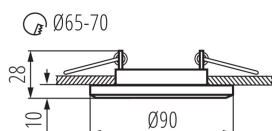

Точково таванно осветително тяло

Широката гама модели осветителни тела Kanlux MORTA ще ви позволи да реализирате оригинална аранжировка във всеки дом. Kanlux MORTA отговаря на очакванията на всички, които ценят продуктите с високо качество, които се отличават с интересен и оригинален дизайн.

ОБЩИ ДАННИ:

Цвят: черен

Необходимост от използване на самоекраниращи лампи: да

Място на монтаж: за вграждане в таван

Място на приложение: на закрито

Минимално разстояние от осветявания обект: 0,5m

Сменяем източник на светлина: да

Изделието не е предназначено за монтаж върху нормално запалима основа: >35W

Продуктът не е подходящ за прикриване с термоизолационен материал: да

Източник на светлина включен в комплекта: не

Височина [mm]: 28

Диаметър [mm]: 90

Монтажен отвор [mm]: Ø65-70

Дължина на проводника [m]: 0.12

ТЕХНИЧЕСКИ ДАННИ:

Номинално напрежение [V]: 12 AC; 12 DC

Максимална мощност [W]: max 50

Категория на защита от токов удар: III

Източник на светлина: MR16

Цокъл: Gx5,3

Обхват на околната температура, на която може да бъде изложен продуктът [°C]: 5÷25

Осветителното тяло е пригодно за източници на светлина от енергиен клас: A++,A+,A,B,C,D,E

Материал на корпуса: стъкло

Вид присъединение: свободни краища на кабелите

Напречно сечение на кабела [mm²]: 0.75

Ъглова настройка на осветителното тяло: brak

Степен на защита IP: 20