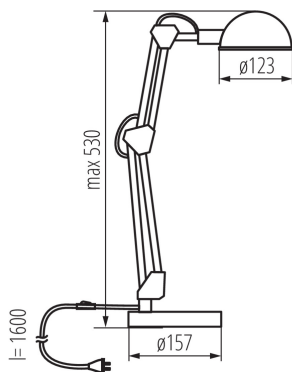

Настолна лампа

Kanlux PIXA това е култова настолна лампа със сменяем източник на светлина. Конструкцията ѝ позволява да насочим светлинния поток в произволна посока, при това абажурът на лампата ограничава падането му встрани. Лампата е подходяща за всеки интериор - от детската стая до бюрото в кабинета на директора.

ОБЩИ ДАННИ:

Цвят: черен

Място на монтаж: върху основа

Място на приложение: на закрито

Минимално разстояние от осветявания обект: 0,1m

Бутон за включване: да

Сменяем източник на светлина: да

източник на светлина включен в комплекта: не

Дължина [mm]: 157

Широчина [mm]: 157

Височина MAX [mm]: 530

Дължина на кабела [m]: 1.6

ТЕХНИЧЕСКИ ДАННИ:

Номинално напрежение [V]: 220-240 AC

Номинална честота [Hz]: 50/60

Максимална мощност [W]: max 40

Категория на защита от токов удар: II

Материал на дифузера: метал

Цокъл: E14

Осветителното тяло е пригодено за източници на светлина от енергиен клас: A++,A+,A,B,C,D,E

Материал на корпуса: пластмаса, метал

Вид присъединение: кабел завършен с щепсел

Осветително тяло, подвижно в хоризонтална равнина [°]: 360

Осветително тяло, подвижно във вертикална равнина [°]: 180

Степен на защита IP: 20