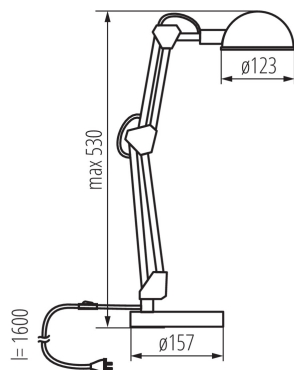

Настолна лампа

Kanlux PIXA това е култова настолна лампа със сменяем източник на светлина. Конструкцията ѝ позволява да насочим светлинния поток в произволна посока, при това абажурът на лампата ограничава падането му встрани. Лампата е подходяща за всеки интериор - от детската стая до бюрото в кабинета на директора.

ОБЩИ ДАННИ:

Цвят: бял

Място на монтаж: върху основа

Място на приложение: на закрито

Минимално разстояние от осветявания обект: 0,1m

Бутон за включване: да

Сменяем източник на светлина: да

източник на светлина включен в комплекта: не

Дължина [mm]: 157

Широчина [mm]: 157

Височина MAX [mm]: 530

Дължина на кабела [m]: 1.6

ТЕХНИЧЕСКИ ДАННИ:

Номинално напрежение [V]: 220-240 AC

Номинална честота [Hz]: 50/60

Максимална мощност [W]: max 40

Категория на защита от токов удар: II

Материал на дифузера: метал

Цокъл: E14

Осветителното тяло е пригодено за източници на светлина от енергиен клас: A++,A+,A,B,C,D,E

Материал на корпуса: пластмаса, метал

Вид присъединение: кабел завършен с щепсел

Осветително тяло, подвижно в хоризонтална равнина [°]: 360

Осветително тяло, подвижно във вертикална равнина [°]: 180

Степен на защита IP: 20