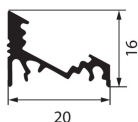

Алуминиев профил

ОБЩИ ДАННИ:

Цвят: anodowany
Дължина [mm]: 1000
Широчина [mm]: 20
Височина [mm]: 16

ТЕХНИЧЕСКИ ДАННИ:

Материал: сплав на алуминий

АКСЕСОАРИ:

26572 SHADE C/D/E/I-FR

Дифузер с матов ефект за алуминиев профил, комплект 10 бр., SHADE C/D/E/I-FR(26572)