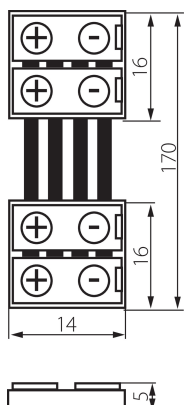

19037 CONNECTOR RGB 10-CPC

Съединителен елемент за LED ленти

5905339190376

ОБЩИ ДАННИ:

Дължина [mm]: 14

Широчина [mm]: 16

Височина [mm]: 5

ТЕХНИЧЕСКИ ДАННИ:

Номинално напрежение [V]: 12 AC; 12 DC

Number of pieces in a unit package (package) : 20

ЛОГИСТИЧНИ ДАННИ:

Мерна единица: комплект

Как е опаковано: 5

Количество бройки в междинна опаковка: 5

Количество бройки в сборна опаковка: 100

Единично нето тегло [g]: 94

Грамаж [g]: 106.1

Дължина на единична опаковка [cm]: 14

Ширина на единична опаковка [cm]: 2

Височина на единична опаковка [cm]: 19

Тегло на кашон [kg]: 10.61

Ширина на кашон [cm]: 27

Височина на кашон [cm]: 25.5

Дължина на кашон [cm]: 55

Вместимост на кашон [m³]: 0.037868