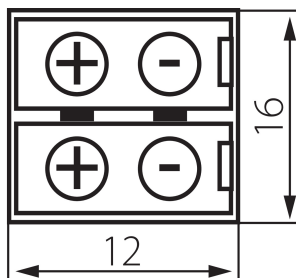

19030 CONNECTOR 8

Съединителен елемент за LED ленти

5905339190307

ОБЩИ ДАННИ:

Дължина [mm]: 12

Широчина [mm]: 16

Височина [mm]: 5

ТЕХНИЧЕСКИ ДАННИ:

Номинално напрежение [V]: 12 AC; 12 DC

Number of pieces in a unit package (package) : 20

ЛОГИСТИЧНИ ДАННИ:

Мерна единица: комплект

Как е опаковано: 5

Количество бройки в междинна опаковка: 5

Количество бройки в сборна опаковка: 250

Единично нето тегло [g]: 16

Грамаж [g]: 21.56

Бруто тегло на един брой [g]: 17.4

Дължина на единична опаковка [cm]: 6

Ширина на единична опаковка [cm]: 2

Височина на единична опаковка [cm]: 10

Тегло на кашон [kg]: 5.39

Ширина на кашон [cm]: 27

Височина на кашон [cm]: 25.5

Дължина на кашон [cm]: 55

Вместимост на кашон [m³]: 0.037868

19030 CONNECTOR 8

Съединителен елемент за LED ленти