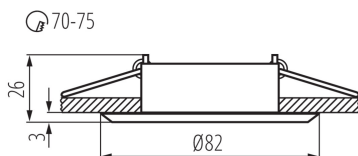

Точково таванно осветително тяло

ОБЩИ ДАННИ:

Цвят: алуминий

Необходимост от използване на самоекраниращи лампи: да

Място на монтаж: за вграждане в таван

Място на приложение: на закрито

Минимално разстояние от осветявания обект: 0,5m

Сменяем източник на светлина: да

Изделието не е предназначено за монтаж върху

нормално запалима основа: >35W

Продуктът не е подходящ за прикриване с термоизолационен материал: да

източник на светлина включен в комплекта: не

Височина [mm]: 26

Диаметър [mm]: 82

Монтажен отвор [mm]: Ø70-75

Дължина на проводника [m]: 0.12

ТЕХНИЧЕСКИ ДАННИ:

Номинално напрежение [V]: 12 AC; 12 DC

Максимална мощност [W]: max 50

Категория на защита от токов удар: III

Източник на светлина: MR16

Цокъл: Gx5,3

Обхват на околната температура, на която може да бъде изложен продуктът [°C]: 5÷25

Осветителното тяло е пригодено за източници на светлина от енергиен клас: A++,A+,A,B,C,D,E

Материал на корпуса: сплав на алуминий

Вид присъединение: свободни краища на кабелите

Напречно сечение на кабела [mm²]: 0.75

Ъглова настройка на осветителното тяло [°]: 30

Степен на защита IP: 20