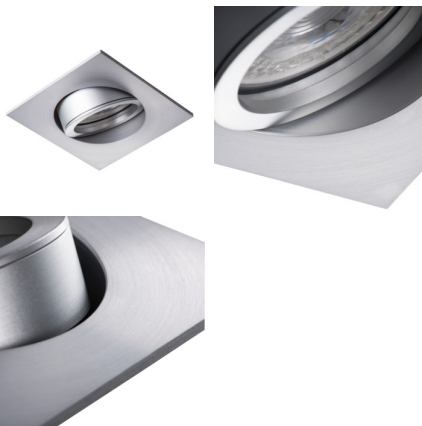

Точково таванно осветително тяло

ОБЩИ ДАННИ:

Цвят: алуминий

Необходимост от използване на самоекраниращи лампи: да

Място на монтаж: за вграждане в таван

Място на приложение: на закрито

Минимално разстояние от осветявания обект: 0,5m

Материал на корпуса: сплав на алуминий

Вид присъединение: свободни краища на кабелите

Напречно сечение на кабела [mm²]: 0.75

Ъглова настройка на осветителното тяло [°]: 30

Степен на защита IP: 20

Точково таванно осветително тяло